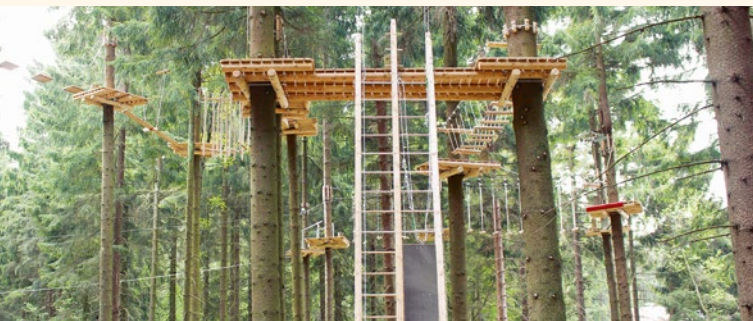

Du nimmst dein Herz in beide Hände und spürst das Kribbeln auf der Haut. Du nimmst **all deinen Mut** zusammen und **schwingst dich von Baum zu Baum** um schließlich in einem **atemberaubenden Flug** über eine **Seilrutsche** wieder auf festem Boden zu landen. **Du spürst das Adrenalin!** Du wirst süchtig nach mehr!

Bist du bereit für Abenteuer?

Der Kletterwald St. Englmar bietet dir **8 Fun-Parcours** mit einer Gesamtlänge von **ca. 1,2 km** und **65 verschiedenen Elementen**. Die Kletterhöhe variiert je nach Parcours **von einem bis über 11 Meter**. Herzklopfen gibt's gratis dazu! Ab 4 Jahre haben wir einen speziellen **Kleinkindparcour**.